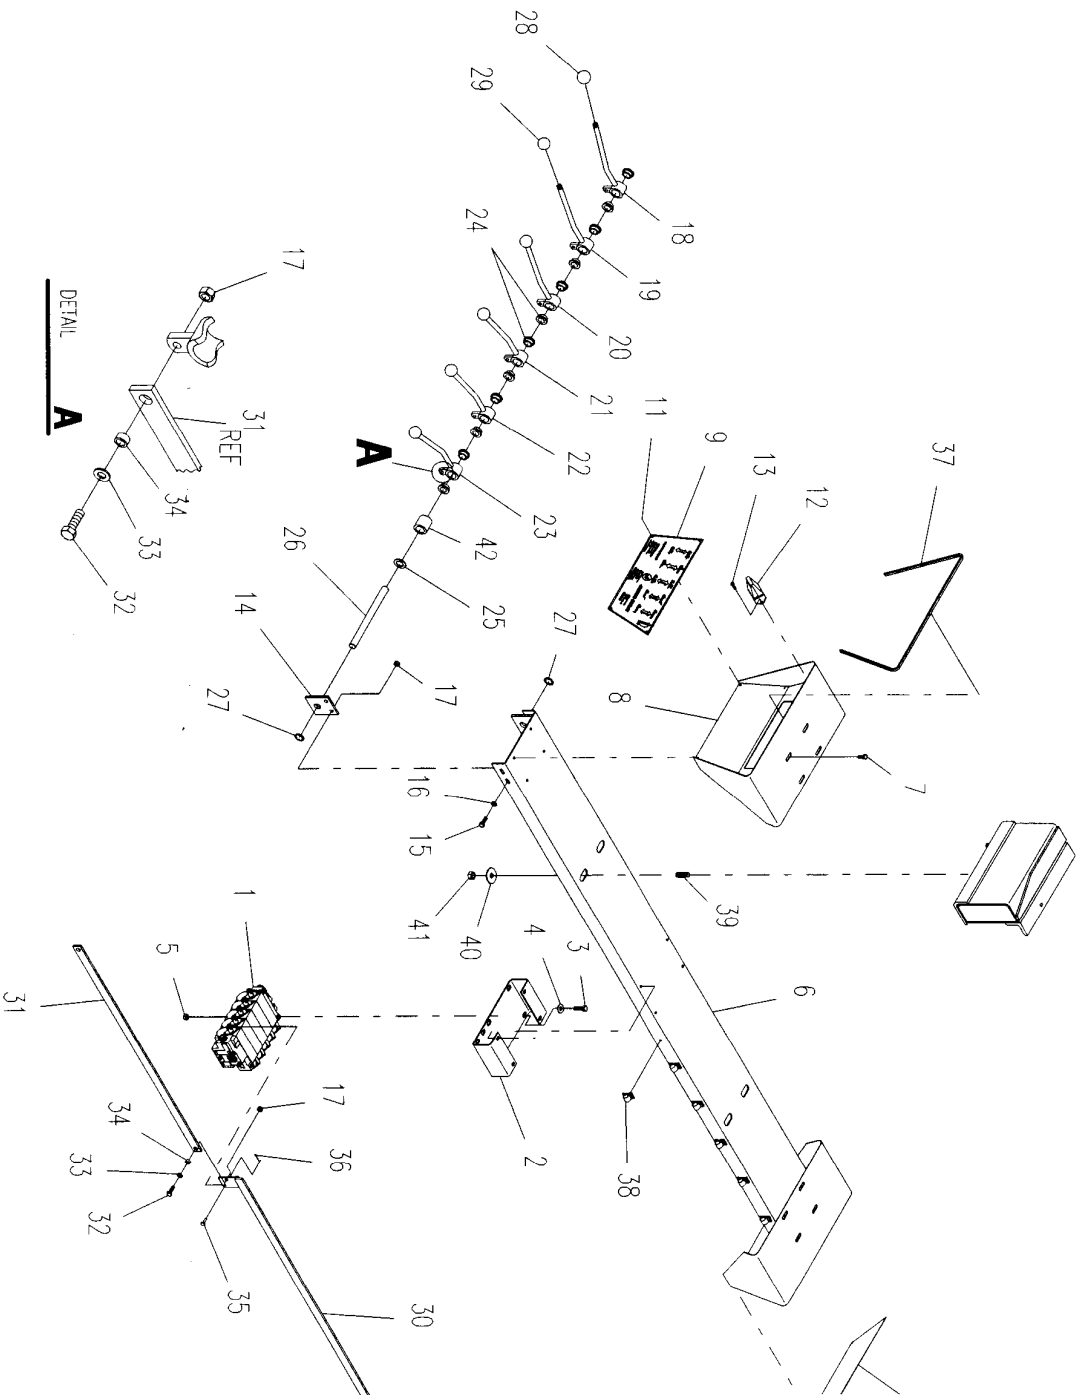

DUAL CONTROLS