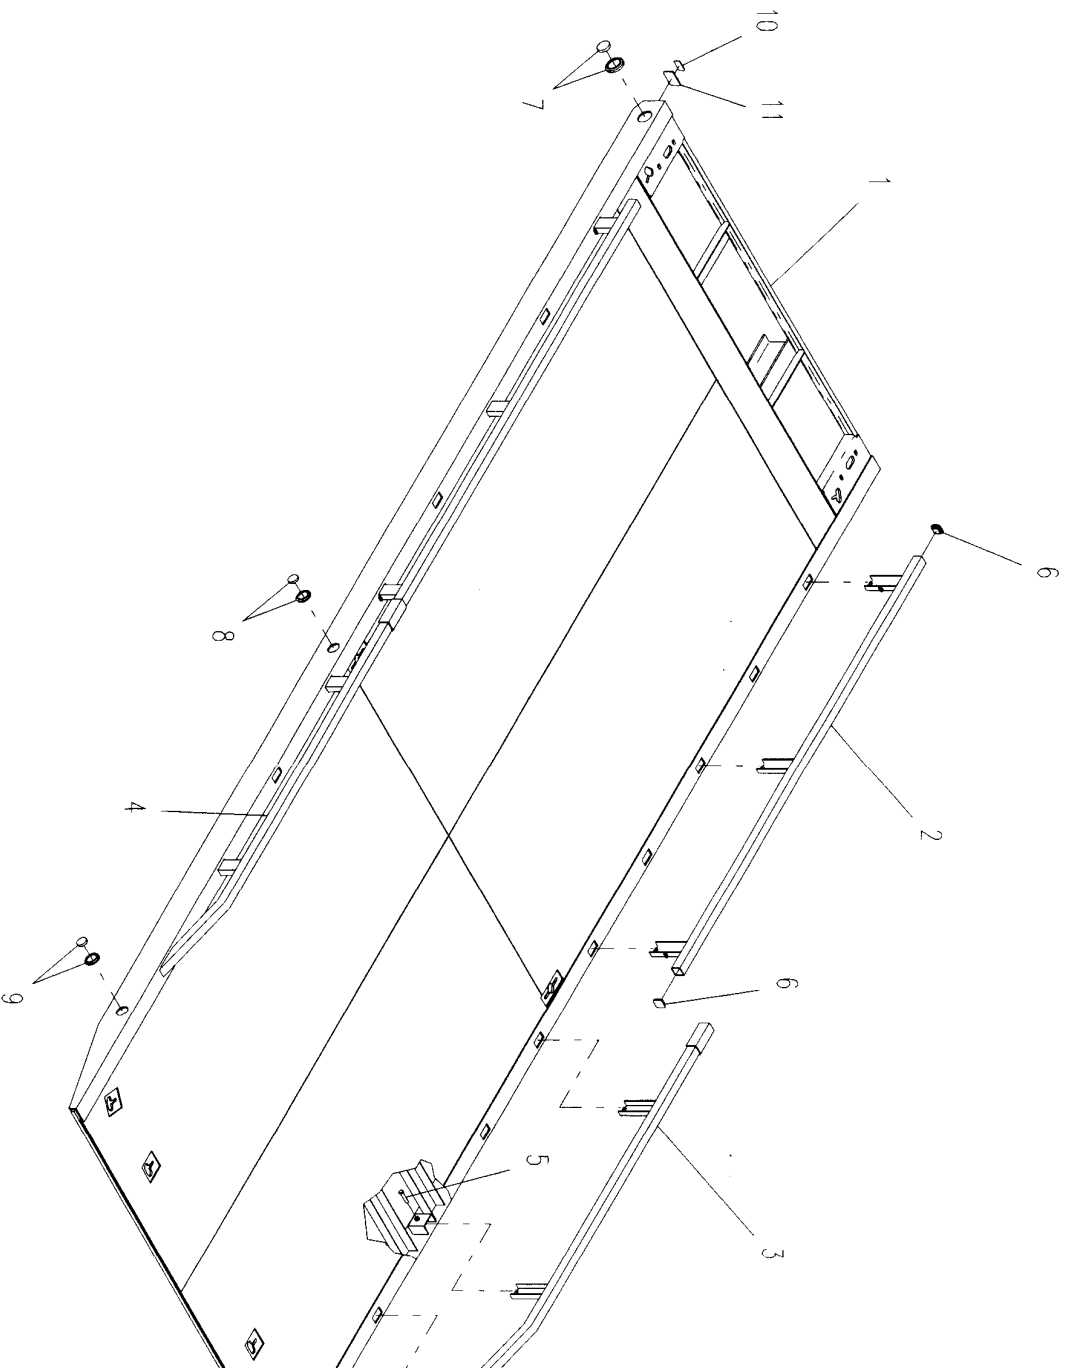

[www.jerr-dan.com](http://www.jerr-dan.com)

**PARTS LIST — 22' DECK**

<b>Ref. No.</b>	<b>Part No.</b>	<b>Description</b>	<b>Qty.</b>
1	3097000197	M15 Steel Deck	1
	3097000199	Transporter Deck	
2	3729000126	Rail - Front	1
3	3729000128	Rail - Right Rear	1
4	3729000127	Rail - Left Rear	2
5	7120000005	Capscrew	12
6	7701000033	End Cap	4
7	7590000045	Marker Light / Grommet	2
8	7590000010	Marker Light / Grommet	2
9	7590000079	Marker Light / Grommet	2
10	7590000090	Marker Light	2
11	7493000010	Grommet	2

22' DECK

24' DECK

**PARTS LIST — 24' DECK**

<b>Ref. No.</b>	<b>Part No.</b>	<b>Description</b>	<b>Qty.</b>
1	3097000198	M15 Steel Deck	1
	3097000200	Transporter Deck	
2	3729000126	Rail - Front	1
3	3729000130	Rail - Right Rear	1
4	3729000129	Rail - Left Rear	2
5	7120000005	Capscrew	12
6	7701000033	End Cap	4
7	7590000010	Marker Light / Grommet	2
8	7590000045	Marker Light / Grommet	2
9	7590000079	Marker Light / Grommet	2
10	7590000090	Marker Light	2
11	7493000010	Grommet	2