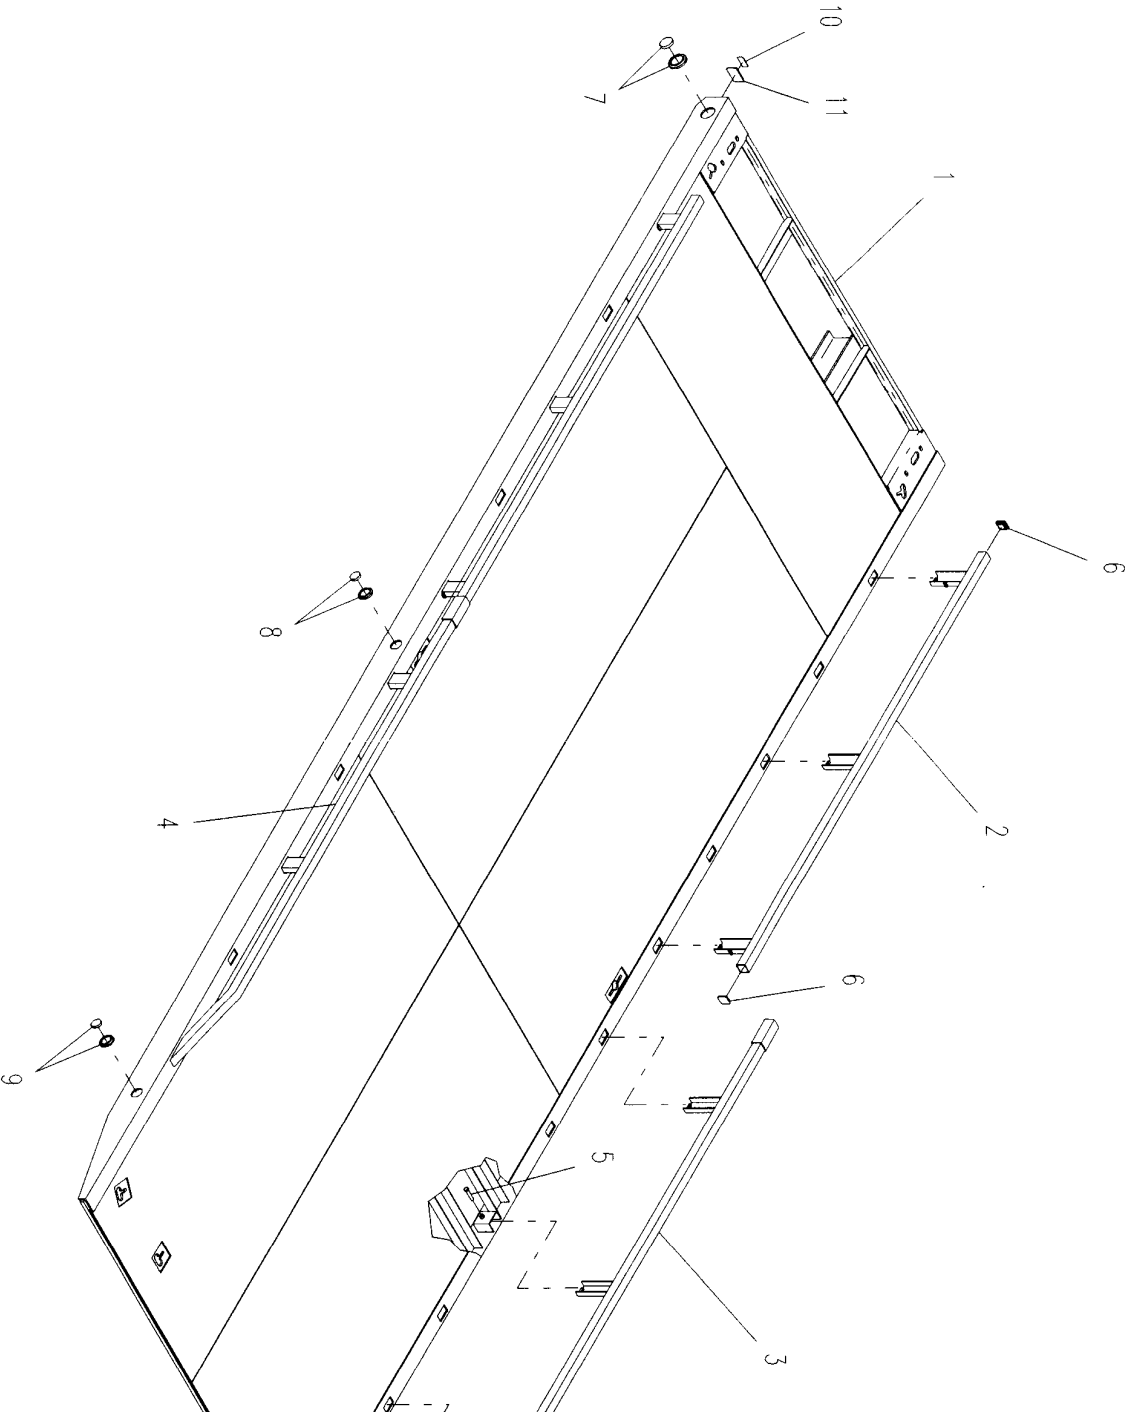

[www.jerr-dan.com](http://www.jerr-dan.com)

**PARTS LIST — 22' DECK**

<b>Ref. No.</b>	<b>Part No.</b>	<b>Description</b>	<b>Qty.</b>
1	3097000197	M15 Steel Deck	1
	3097000199	Transporter Deck	
2	3729000126	Rail - Front	1
3	3729000128	Rail - Right Rear	1
4	3729000127	Rail - Left Rear	2
5	7120000005	Capscrew	12
6	7701000033	End Cap	4
7	7590000045	Marker Light / Grommet	2
8	7590000010	Marker Light / Grommet	2
9	7590000079	Marker Light / Grommet	2
10	7590000090	Marker Light	2
11	7493000010	Grommet	2

22' DECK

24' DECK

**PARTS LIST — 24' DECK**

<b>Ref. No.</b>	<b>Part No.</b>	<b>Description</b>	<b>Qty.</b>
1	3097000198	M15 Steel Deck	1
	3097000200	Transporter Deck	
2	3729000126	Rail - Front	1
3	3729000130	Rail - Right Rear	1
4	3729000129	Rail - Left Rear	2
5	7120000005	Capscrew	12
6	7701000033	End Cap	4
7	7590000010	Marker Light / Grommet	2
8	7590000045	Marker Light / Grommet	2
9	7590000079	Marker Light / Grommet	2
10	7590000090	Marker Light	2
11	7493000010	Grommet	2

**PARTS LIST — WINCH & CABLE ROLLER GUIDE**

Ref. No.	Part No.	Description	Qty.
1	7970000072	Winch	1
2	7626000014	Orbit Motor	1
3	7115181450	Capscrew	4
	7115182650 <sup>*</sup>	Capscrew	4
4	7660182301	Locknut	4
5	7950180153	Flatwasher	4
6	9970414952	Capscrew	2
7	7950180400	Lockwasher	2
8	7445081045	Fitting	2
9	7248000044	Cable	1
10	4062000318 <sup>*</sup>	Bar	2
11	3178000238 <sup>†</sup>	Bracket	1
12	4912000087 <sup>†</sup>	Roller Tube	2
13	4912000130 <sup>†</sup>	Roller Tube	2
14	4806000011 <sup>†</sup>	Roller Shaft	2
15	4806000014 <sup>†</sup>	Roller Shaft	1
16	4806000015 <sup>†</sup>	Roller Shaft	1
17	7843000007 <sup>†</sup>	Spring	2
18	7660141600 <sup>†</sup>	Locknut	2
19	7949000034 <sup>†</sup>	Spacer	4
20	7754000022 <sup>†</sup>	Retaining Ring	8
21	7111141407 <sup>†</sup>	Bolt	2
22	7209000011 <sup>†</sup>	Bushing	8
23	7115181250	Capscrew	4
24	7660182601	Locknut	4