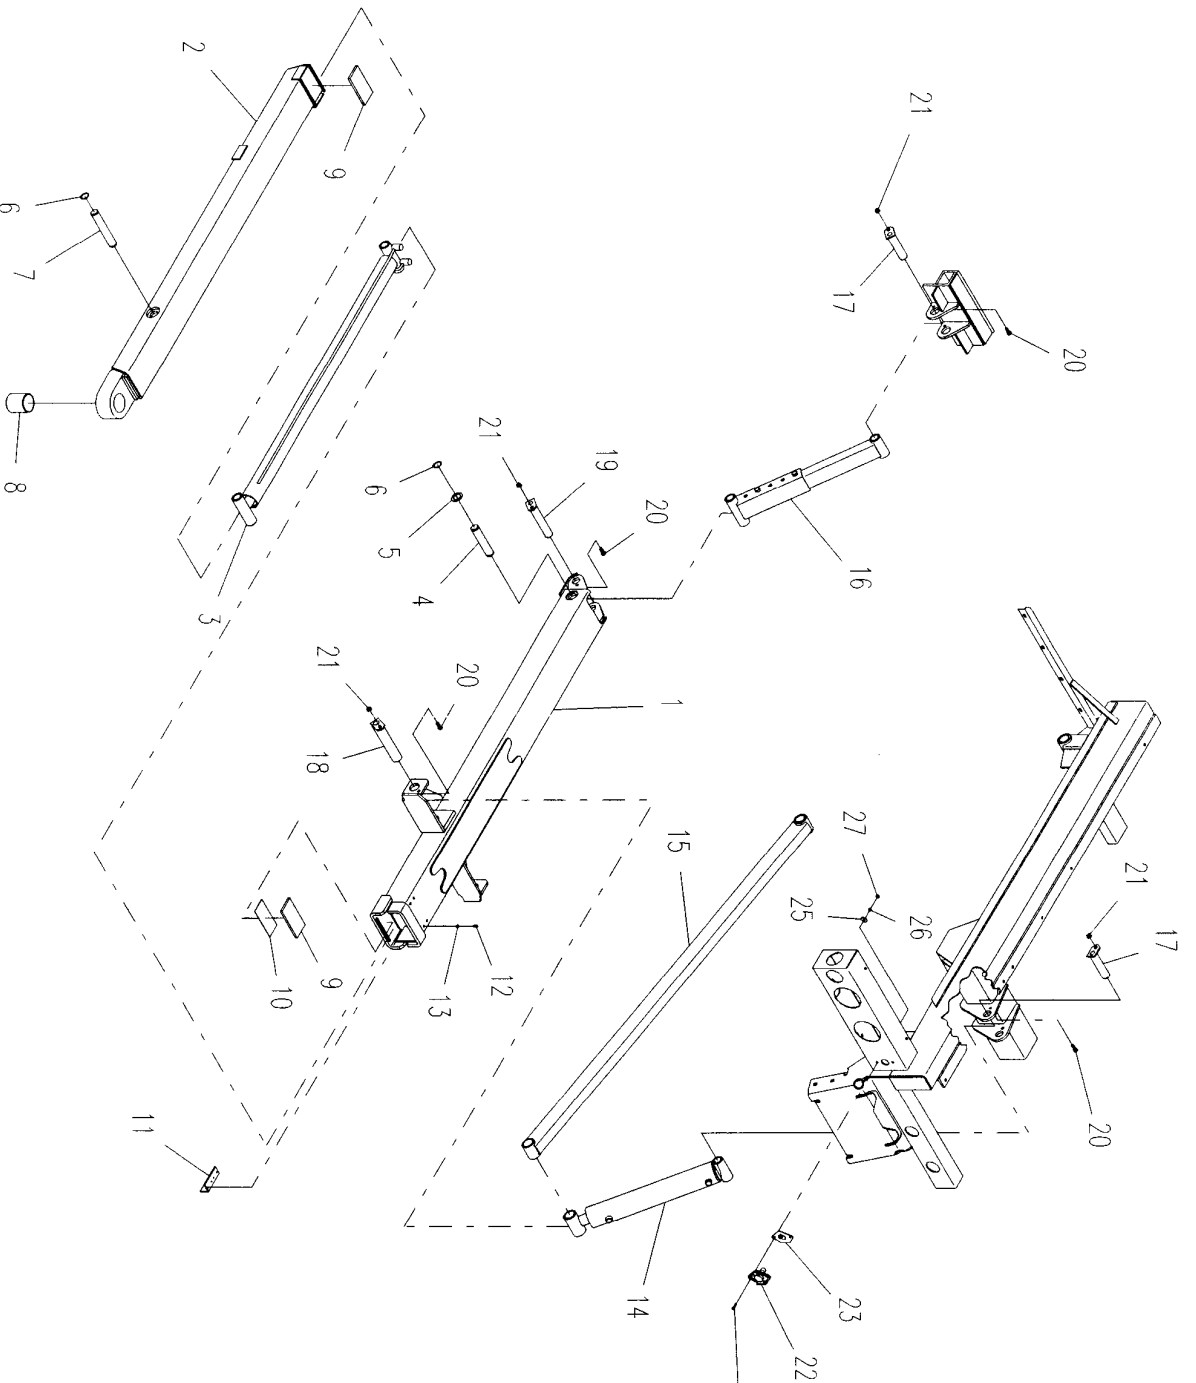

3000# IRL WHEELLIFT

PARTS LIST — 3000# IRL WHEELLIFT

Ref. No.	Part No.	Description	Qty.
1	3170000162	Outer Boom Weldment	1
2	3911000046	Inner Boom Weldment	1
3	3320000064	Cylinder Assembly	1
4	4691000268	Pin	1
5	7919000026	Washer	2
6	7754000006	Retaining Ring	4
7	4691000296	Pin	1
8	7209000030	Bushing	1
9	4679000046	Wear Pad	2
10	4706002195	Plate	1
11	4017000739	Angle	2
12	7118140418	Capscrew	4
13	7950100151	Washer	4
14	3320000069	Cylinder Assembly	2
15	3020000057	Arm Weldment	2
16	3592000027	Adjustable Link	1
17	3691000164	Pin	2
18	3691000073	Pin	3
19	3691000069	Pin	1
20	7115160850	Capscrew	6
21	7660162301	Locknut	6
22	7291000003	Receptacle	1
23	7796000048	Gasket	1
24	7111140613	Screw	2
25	7950140161	Washer	2
26	7950140000	Lockwasher	2
27	7660140000	Nut	2

4.19

Rev. _____
Date _____